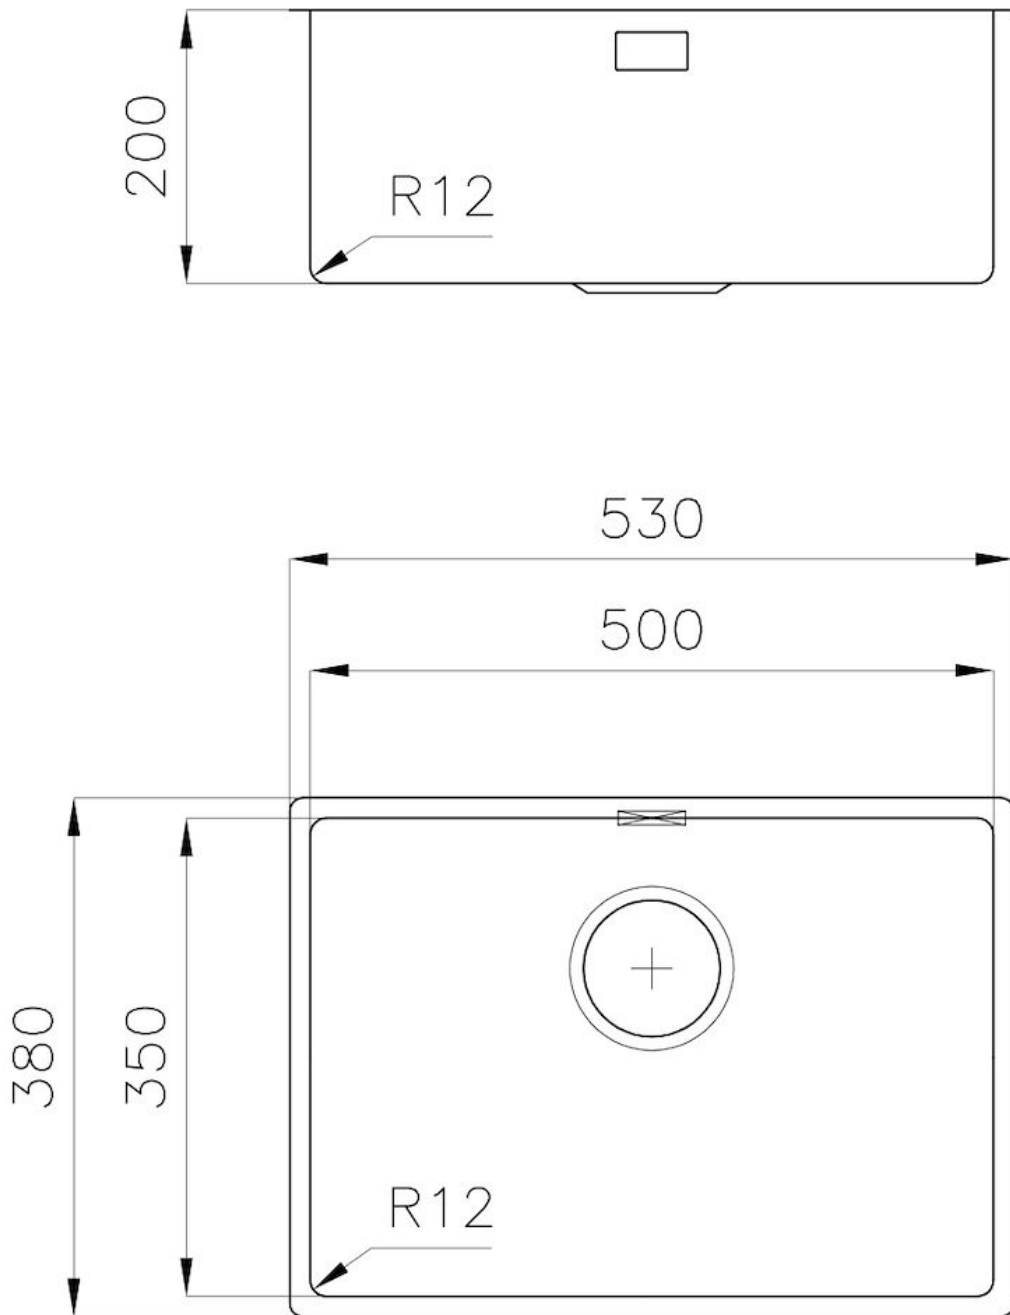

Fregadero Serie 35

fregaderos

Código: 3135 850

CARACTERÍSTICAS

-
- CUBETA DE RADIO ESTRECHO** Cubetas de formas cuadradas con un diseño moderno y una mayor capacidad. Para una estética minimalista conjugada con la máxima comodidad.
-
- CUBETA PROFUNDA** Fregaderos que alcanzan una profundidad importante, más de 20 cm, gracias a la tecnología de producción avanzada, que ofrecen gran capacidad y practicidad en todas las operaciones de lavado.
-
- DESAGÜE 3,5" BASKET** Desagüe grande de 3,5" equipado con el práctico tapón cestillo que impide el flujo de las partes sólidas en la alcantarilla.
-
- FREGADEROS DE ESPESOR** Acero 1 mm de espesor. Un espesor importante que garantiza máxima robustez para los fregaderos que no conocen las señales del envejecimiento.
-
- REBOSADERO PERIMETRAL** El rebosadero es una seguridad siempre presente en los fregaderos Foster que impide el desbordamiento del agua de la cubeta en caso de olvido. La solución del desagüe perimetral mejora la estética gracias a la forma cuadrada y esencial.
-

DETALLES

Borde Instalación Bajo la encimera

Material Acero inoxidable AISI 304

Texture Foster cepillado

Base 60 cm

Dimensiones 530x380 mm

Dotaciones estándar Soportes de fijación, junta, desagüe, rebosadero y sifón, Caja de embalaje

Orificios Monomando Ningún orificio de serie

Hueco de encastre Ver hoja de datos técnicos

Escurreidor No

Anchura 53 cm

Medida de la cubeta 500 x 350 mm

Número de cubetas 1 cubeta

Desagüe Desagüe 3.5 "

DIBUJOS TÉCNICOS

Cut out size – Dimensioni per foratura top

ACCESORIOS OPCIONALES

Cubeta blanca
8153 100

Rejilla Black
8100 618

Rejilla portaplatos inox
8100 305

Tabla de corte de madera Iroko
8643 117

MARIDAJE RECOMENDADO

Monomando Drop
8523 000