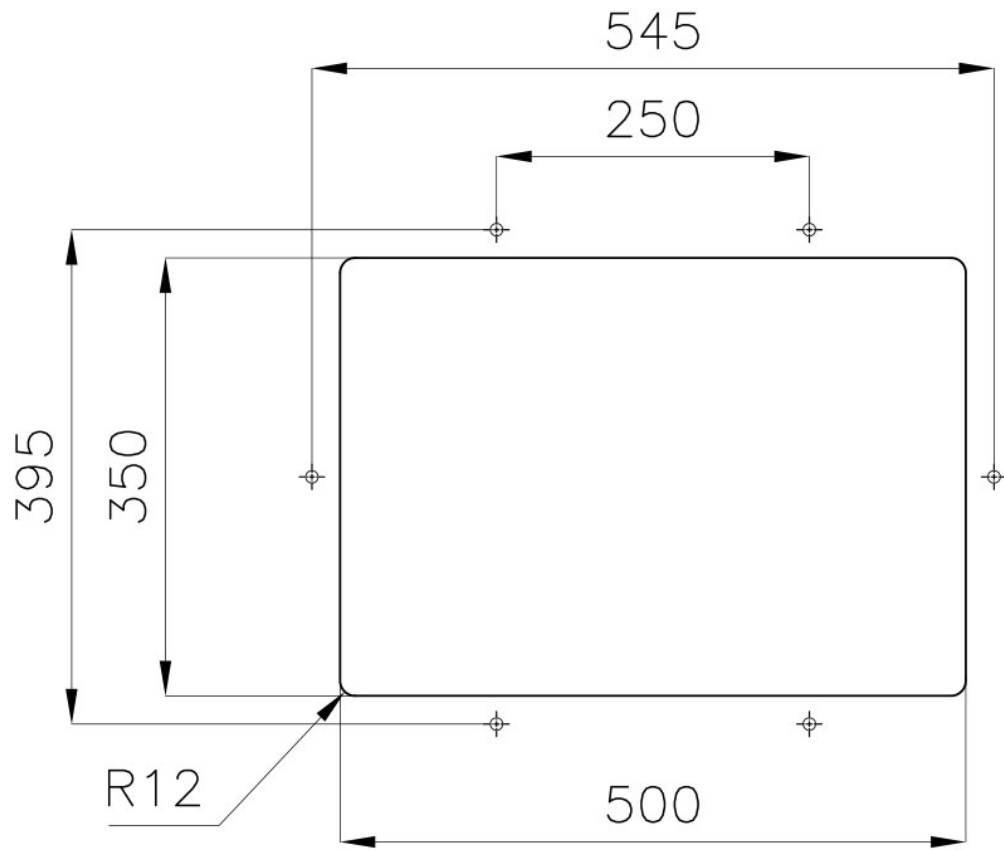

Fregadero Serie 35

fregaderos

Código: 3135 850

CARACTERÍSTICAS

-
- CUBETA DE RADIO ESTRECHO** Cubetas de formas cuadradas con un diseño moderno y una mayor capacidad. Para una estética minimalista conjugada con la máxima comodidad.
-
- CUBETA PROFUNDA** Fregaderos que alcanzan una profundidad importante, más de 20 cm, gracias a la tecnología de producción avanzada, que ofrecen gran capacidad y practicidad en todas las operaciones de lavado.
-
- DESAGÜE 3,5" BASKET** Desagüe grande de 3,5" equipado con el práctico tapón cestillo que impide el flujo de las partes sólidas en la alcantarilla.
-
- FREGADEROS DE ESPESOR** Acero 1 mm de espesor. Un espesor importante que garantiza máxima robustez para los fregaderos que no conocen las señales del envejecimiento.
-
- REBOSADERO PERIMETRAL** El rebosadero es una seguridad siempre presente en los fregaderos Foster que impide el desbordamiento del agua de la cubeta en caso de olvido. La solución del desagüe perimetral mejora la estética gracias a la forma cuadrada y esencial.
-

DETALLES

Borde Instalación Bajo la encimera

Material Acero inoxidable AISI 304

Texture Foster cepillado

Base 60 cm

Dimensiones 530x380 mm

Dotaciones estándar Soportes de fijación, junta, desagüe, rebosadero y sifón, Caja de embalaje

Orificios Monomando Ningún orificio de serie

Hueco de encastre Ver hoja de datos técnicos

Escurreidor No

Anchura 53 cm

Medida de la cubeta 500 x 350 mm

Número de cubetas 1 cubeta

Desagüe Desagüe 3.5 "

DIBUJOS TÉCNICOS

Cut out size – Dimensioni per foratura top

ACCESORIOS OPCIONALES

Cubeta blanca
8153 100

Rejilla Black
8100 618

Rejilla portaplatos inox
8100 305

Tabla de corte de madera Iroko
8643 117

MARIDAJE RECOMENDADO

Monomando Drop
8523 000