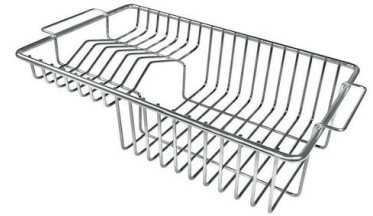

Fregadero Serie 35

fregaderos

Código: 3135 850

CARACTERÍSTICAS

-
- CUBETA DE RADIO ESTRECHO** Cubetas de formas cuadradas con un diseño moderno y una mayor capacidad. Para una estética minimalista conjugada con la máxima comodidad.
-
- CUBETA PROFUNDA** Fregaderos que alcanzan una profundidad importante, más de 20 cm, gracias a la tecnología de producción avanzada, que ofrecen gran capacidad y practicidad en todas las operaciones de lavado.
-
- DESAGÜE 3,5" BASKET** Desagüe grande de 3,5" equipado con el práctico tapón cestillo que impide el flujo de las partes sólidas en la alcantarilla.
-
- FREGADEROS DE ESPESOR** Acero 1 mm de espesor. Un espesor importante que garantiza máxima robustez para los fregaderos que no conocen las señales del envejecimiento.
-
- REBOSADERO PERIMETRAL** El rebosadero es una seguridad siempre presente en los fregaderos Foster que impide el desbordamiento del agua de la cubeta en caso de olvido. La solución del desagüe perimetral mejora la estética gracias a la forma cuadrada y esencial.
-

DETALLES

Borde Instalación Bajo la encimera

Material Acero inoxidable AISI 304

Texture Foster cepillado

Base 60 cm

Dimensiones 530x380 mm

Dotaciones estándar Soportes de fijación, junta, desagüe, rebosadero y sifón, Caja de embalaje

Cut out size – Dimensioni per foratura top

ACCESORIOS OPCIONALES

Cubeta blanca
8153 100

Rejilla Black
8100 618

Rejilla portaplatos inox
8100 305

Tabla de corte de madera Iroko
8643 117

MARIDAJE RECOMENDADO

Monomando Drop
8523 000